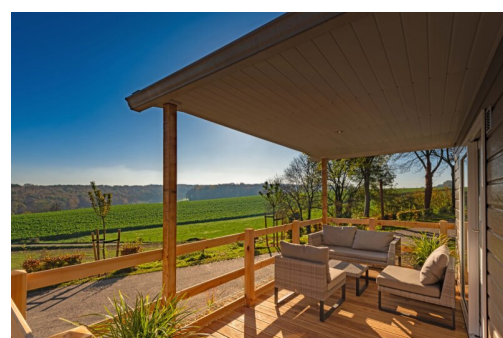

Panorama Camping Gulperberg, Panorama Chalet

€ 159.000,00

Informatie

Straat en huisnummer:

Plaatsnaam:

Provincie: **Panorama Camping**

Bouwjaar: **Gulperberg, Panorama Chalet**

Slaapkamers: **0**

Badkamers: **0**

Gelegen op park: **Panorama Camping**

Gulperberg

Contact

Vakantiehuiswinkel.nl

Loolaan 14

7315 AA Apeldoorn

085-3032845

info@vakantiehuiswinkel.nl